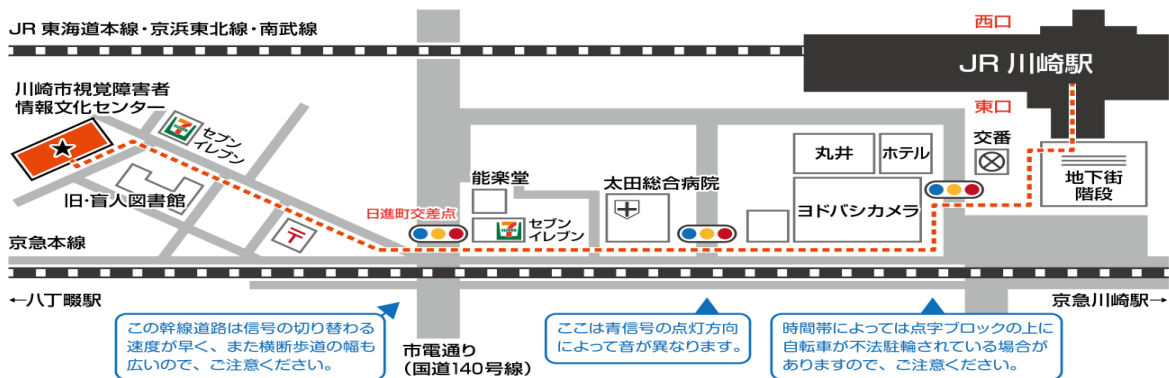

川崎市視覚障害者情報文化センター 地図道順案内

開館時間：火曜日から日曜日 午前9時から午後5時まで
休館日：月曜日・祝日・月曜日にあたる祝日の翌日・年末年始・図書整理期間
住所：〒210-0026 川崎市川崎区堤根34番地15 (ふれあいプラザかわさき3階)
交通：JR川崎駅 徒歩15分、京急八丁畷駅 徒歩5分
電話：044-222-1611
F A X：044-222-8105
ウェブサイト：<http://www.kawasaki-icc.jp/>